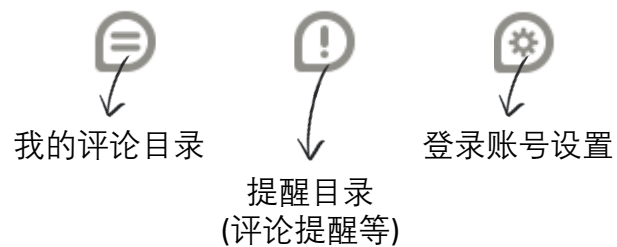

@cizi_5n 今天心情好啊！

↪ 0

❤ 0 💔 0

发表评论.

可以修改或者删除本人的评论.
可以举报或者屏蔽他人的评论.

管理评论.

点击个人头像或者提醒按钮访问我的页面 (我的来必力).

→ 点击跳转到评论登录页面